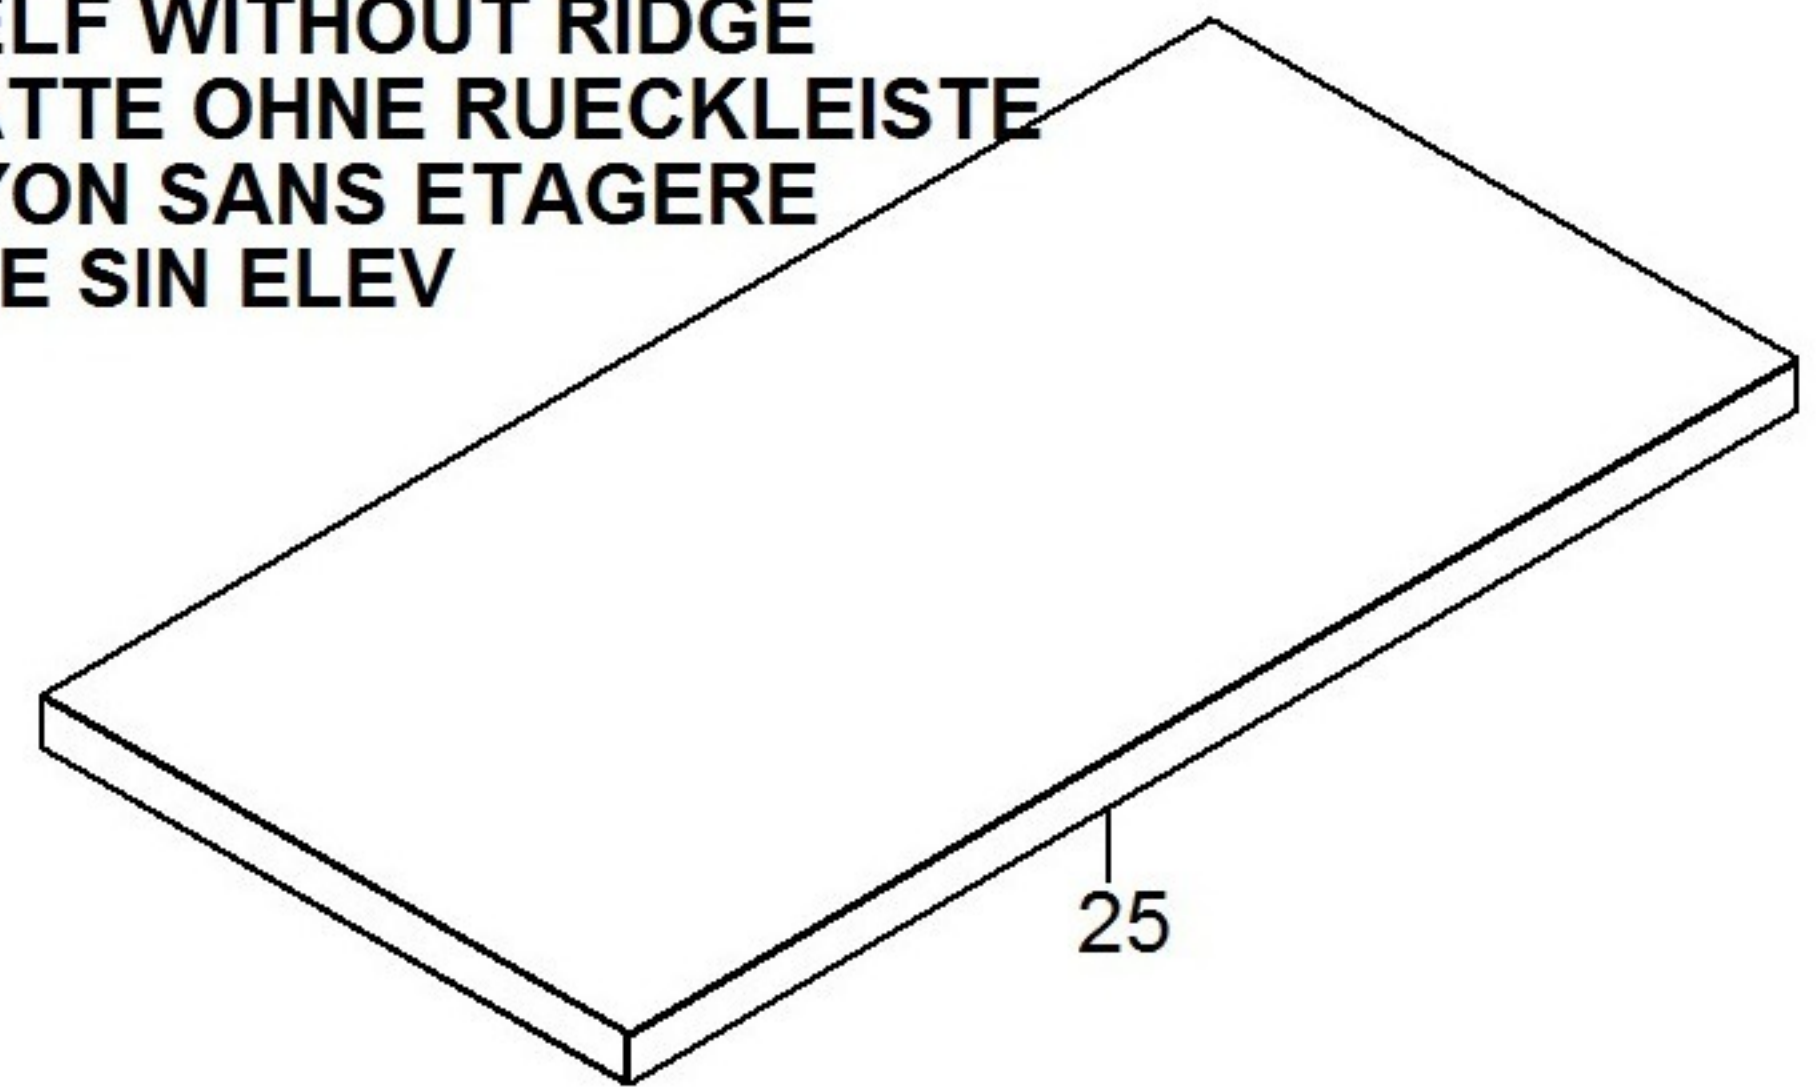

/A=PIANO CON ALZATINA  
 /A=SHELF+ RIDGE  
 /A=PLATTE MIT RUECKLEISTE  
 /A=RAYON AVEC ETAGERE  
 /A=TOPE CON ELEV.

/M=PIANO SENZA ALZATINA  
 /M=SHELF WITHOUT RIDGE  
 /M=PLATTE OHNE RUECKLEISTE  
 /M=RAYON SANS ETAGERE  
 /M=TOPE SIN ELEV

Modello Typ Model Modelle Modelo

		5TEA 5TEAA 5TEAM	5TEA2 5TEA2A 5TEA2M	5TEB 5TEBA 5TEBM	5TEB2 5TEB2A 5TEB2M	5TEB4 5TEB4A 5TEB4M	5TEC 5TECA 5TECM	5TEC2 5TEC2A 5TEC2M	5TEC4 5TEC4A 5TEC4M
Num.cassetti Schublad Drawers Tiroirs Gabetas	1/2 1/2 SUP 1/2 INF 1/3	1 - - -	1 1 1 -	1 - - -	1 1 1 -	1 2 2 -	1 - - -	1 1 1 -	1 2 2 -
Porte Türen Doors Portes Puertas	DX SX	1 1	- 1	1 2	- 2	- 1	1 3	- 3	- 2