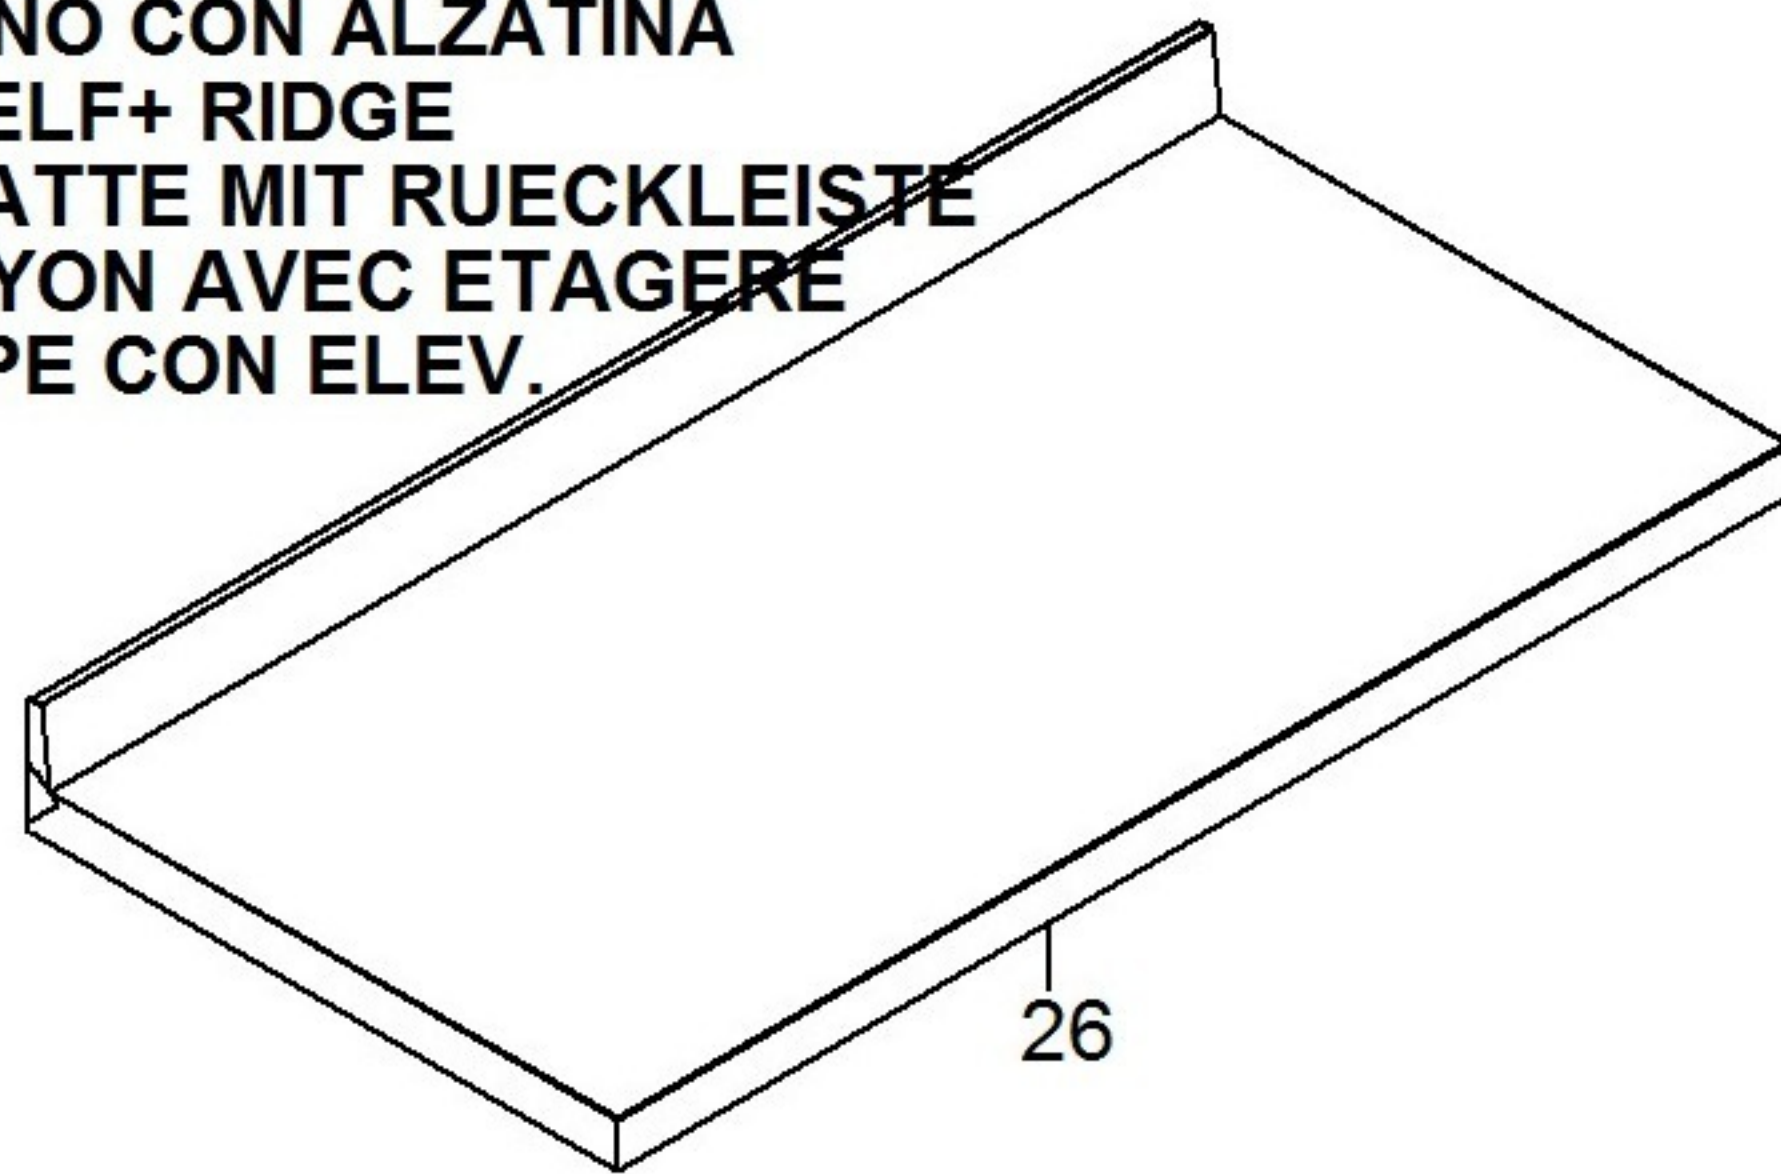

/A=PIANO CON ALZATINA  
 /A=SHELF+ RIDGE  
 /A=PLATTE MIT RUECKLEISTE  
 /A=RAYON AVEC ETAGERE  
 /A=TOPE CON ELEV.

/M=PIANO SENZA ALZATINA  
 /M=SHELF WITHOUT RIDGE  
 /M=PLATTE OHNE RUECKLEISTE  
 /M=RAYON SANS ETAGERE  
 /M=TOPE SIN ELEV

Modello Typ Model Modelle Modelo

		5TEA 5TEAA 5TEAM	5TEA2 5TEA2A 5TEA2M	5TEB 5TEBA 5TEBM	5TEB2 5TEB2A 5TEB2M	5TEB4 5TEB4A 5TEB4M	5TEC 5TECA 5TECM	5TEC2 5TEC2A 5TEC2M	5TEC4 5TEC4A 5TEC4M
Num.cassetti Schublad Drawers Tiroirs Gabetas	1/2 1/2 SUP 1/2 INF 1/3	1 - - -	1 1 1 -	1 - - -	1 1 1 -	1 2 2 -	1 - - -	1 1 1 -	1 2 2 -
Porte Türen Doors Portes Puertas	DX SX	1 1	- 1	1 2	- 2	- 1	1 3	- 3	- 2